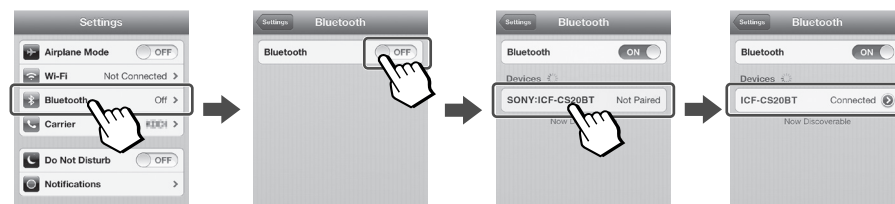

# 1

Naciśnij przycisk i trzymaj go dotąd, aż rozlegną się dźwięki i zaczną szybko migać wskaźnik „ (BLUETOOTH)”.

## Android

Dotknij [Settings]  
→ [Bluetooth  ]

[Bluetooth]

[SONY: ICF-CS20BT] lub  
[SONY: XDR-DS21BT]

## iPhone

Dotknij [Settings]  
→ [Bluetooth]

 →   
 → 

[SONY: ICF-CS20BT] lub  
[SONY: XDR-DS21BT]