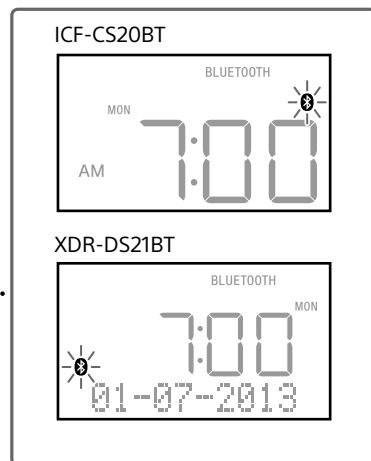

## Osobisty system audio

PL

Instrukcja uruchamiania BLUETOOTH®

4-468-409-PL (1)  
©2013 Sony Corporation  
Printed in Czech Republic (EU)

ICF-CS20BT/XDR-DS21BT

Ilustracje przedstawiają model ICF-CS20BT.

# 1

Naciśnij przycisk i trzymaj go dotąd, aż rozlegną się dźwięki i zaczną szybko migać wskaźnik „ (BLUETOOTH)”.