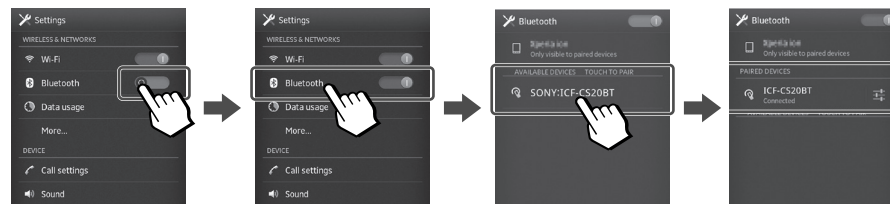

SONY®

PLT4

Osobisty system audio

PL

Instrukcja uruchamiania BLUETOOTH®

4-468-409-PL (1)
©2013 Sony Corporation
Printed in Czech Republic (EU)

ICF-CS20BT/XDR-DS21BT

Ilustracje przedstawiają model ICF-CS20BT.

1

Naciśnij przycisk i trzymaj go dotąd, aż rozlegną się dźwięki i zaczną szybko migać wskaźnik „ (BLUETOOTH)”.

2

Android

Dotknij [Settings]
→ [Bluetooth]

[Bluetooth]

[SONY: ICF-CS20BT] lub
[SONY: XDR-DS21BT]

iPhone

Dotknij [Settings]
→ [Bluetooth]

→
 →

[SONY: ICF-CS20BT] lub
[SONY: XDR-DS21BT]

3