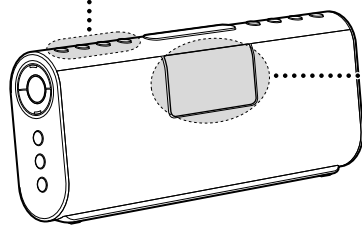

## Osobisty system audio

PL

Instrukcja uruchamiania BLUETOOTH®

4-468-409-PL (1)  
©2013 Sony Corporation  
Printed in Czech Republic (EU)

ICF-CS20BT/XDR-DS21BT

Ilustracje przedstawiają model ICF-CS20BT.

# 1

Naciśnij przycisk i trzymaj go dotąd, aż rozlegną się dźwięki i zaczną szybko migać wskaźnik „ (BLUETOOTH)”.