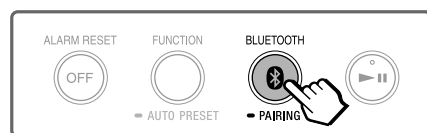

# 1

Naciśnij przycisk i trzymaj go dotąd, aż rozlegną się dźwięki i zaczną szybko migać wskaźnik „ (BLUETOOTH)”.