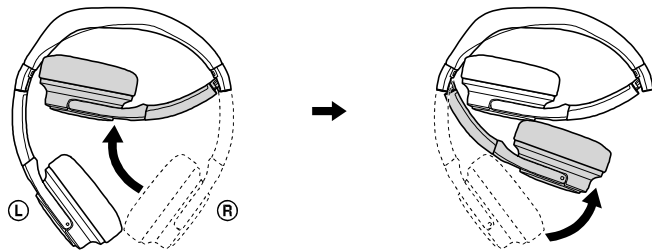

SONY

Стерео слушалки

Упатство за употреба

4-476-515-22(1)

MDR-10RC

* Smart Key е апликација за Android™ OS 4.0 и други. Апликацијата може да не е достапна во некои земји и/или региони и не може да се користи со некои други модели на паметен телефон.

Table with 10 columns and 1 row, likely containing technical specifications or usage instructions.

Максимален Стерео слушалки

ПРЕДУПРЕДУВАЊЕ

Карактеристики

Компатибилни производи

Користење на Мулти-функционалното копче

Доступни операции за iPhone

Спецификации

Испровачки апликации

Мерки на претпазливост