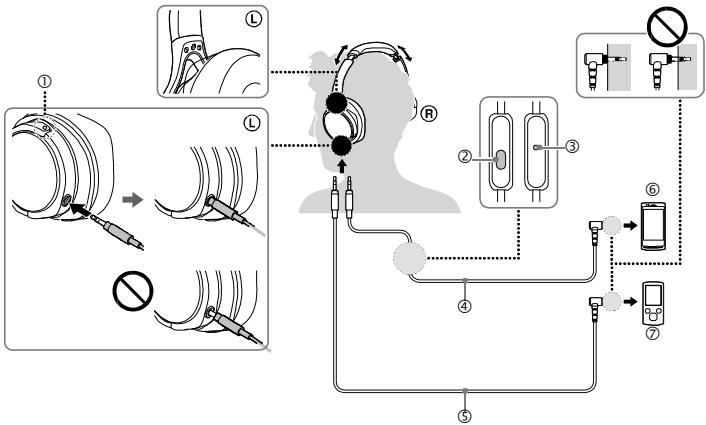

SONY

Стерео слушалки

Упатство за употреба

4-476-515-22(1)

MDR-10RC

* Smart Key е апликација за Android™ OS 4.0 и други. Апликацијата може да не е достапна во некои земји и/или региони и не може да се користи со некои други модели на паметен телефон.

Table with 10 columns and 1 row, likely containing technical specifications or usage instructions.

Максимален Стерео слушалки

ПРЕДУПРЕДУВАЊЕ

Карактеристики

Компатибилни производи

Користење на Мулти-функционалното копче

Доступни операции за iPhone

Спецификации

Испровачки апликации

Мерки на претпазливост