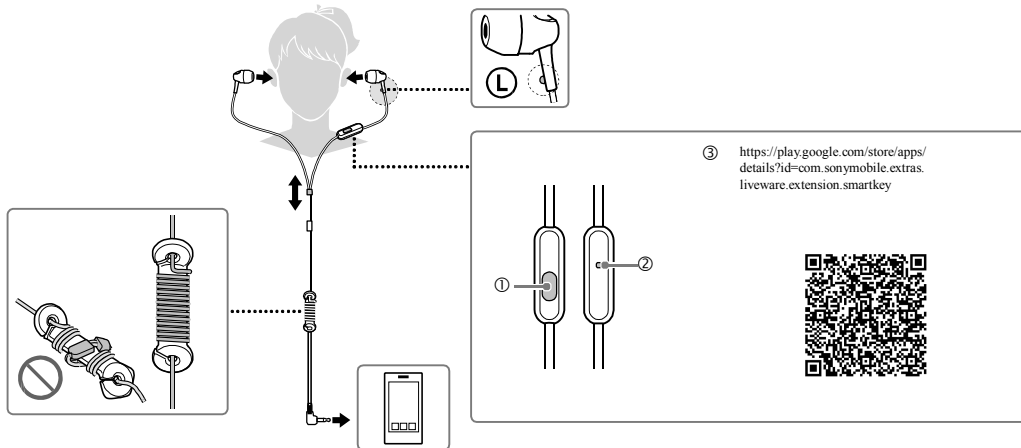

SONY

Стерео слушалки

Упатство за употреба

MDR-EX110AP

©2014 Sony Corporation 4-464-604-41(1)

* 4 4 6 4 6 0 4 4 1 * (1)

Македонски Стерео слушалки

- ① Мулти-функционално копче
- ② Микрофон
- ③ Ако ја инсталирате апликацијата* Smart Key од Google Play™ store, прилагодувањата за песна и јачина на тон на паметниот телефон ќе го овозможат мулти-функционалното копче.
- Smart Key е апликација за Xperia™, Android™ OS 4.0 и повеќе. апликацијата може да не е достапна во некои земји и/или региони и не може да се користи со модели на паметни телефони кои не се поддржани.

Компатибилни производи

Овој уред користете го со паметен телефон.

Забелешки

- Ако поврзете со паметен телефон кој не е поддржан, микрофонот на овој уред може да не работи или тонот да биде многу низок.
- Не се гарантира работа на овој уред со дигитални медија плесери.

Достални операции за iPhone

*1 Работата на копчето може да се разликува во зависност од паметниот телефон.

Спецификации

Слушалки

Тип: Затворен, динамичен
Драјвер: 9 mm, конусен тип (CCAW)
Капацитет на приемот моќ: 100 mW(IEC*)
Импеданса: 16 Ωat 1 kHz
Осетливост: 103 dB/mW
Опсег на фреквенција:
5 Hz – 24,000 Hz

Кабел: 1.2 m, Litz кабел (Y-тип)
Приклучок: I-форма позлатен четири кондензаторски мини приклучок
Маса: Приближ. 3 g без кабел

Микрофон

Тип: Електронски кондензаторски
Насоченост: Повеќенасочен
Ниво на отворено коло
–40 dB (0 dB = 1 V/Pa)
Ефективен опсег на фреквенција:
20 Hz – 20,000 Hz

Испорачани додатоци

Xperia™ е заштитен знак на Sony Mobile Communications AB.

Замениски јастучињата може да купите во најблиската продавница на Sony.

Мерки на претпазливост

Висок тон може да ви го оштети слухот. Заради безбедност во сообраќајот, не ги носете додека возите автомобил или точка.

Јастучињата цврсто прикачете ги. Ако ненадејно се откачат и Ви останат во уво, може да предизвикаат повреда.