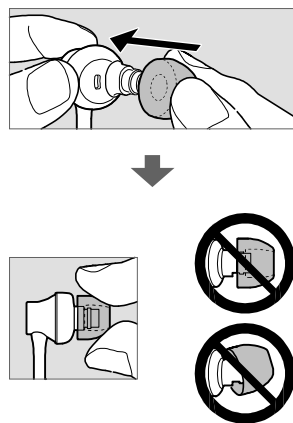

SONY

Стерео слушалки

Упатство за употреба

MDR-EX110AP

©2014 Sony Corporation 4-464-604-41(1)

* 4 4 6 4 6 0 4 4 1 * (1)

Македонски Стерео слушалки

- ① Мулти-функционално копче
- ② Микрофон
- ③ Ако ја инсталирате апликацијата* Smart Key од Google Play™ store, прилагодувањата за песна и јачина на тон на паметниот телефон ќе го овозможат мулти-функционалното копче.
- Smart Key е апликација за Xperia™, Android™ OS 4.0 и повеќе. апликацијата може да не е достапна во некои земји и/или региони и не може да се користи со модели на паметни телефони кои не се поддржани.

Компатибилни производи

Овој уред користете го со паметен телефон.

Забелешки

- Ако поврзете со паметен телефон кој не е поддржан, микрофонот на овој уред може да не работи или тонот да биде многу низок.
- Не се гарантира работа на овој уред со дигитални медија плесери.

Достални операции за iPhone

*1 Работата на копчето може да се разликува во зависност од паметниот телефон.

Спецификации

Слушалки

Тип: Затворен, динамичен
Драјвер: 9 mm, конусен тип (CCAW)
Капацитет на приемот моќ: 100 mW(IEC*)
Импеданса: 16 Ωat 1 kHz
Осетливост: 103 dB/mW
Опсег на фреквенција:
5 Hz – 24,000 Hz

Кабел: 1.2 m, Litz кабел (Y-тип)
Приклучок: I-форма позлатен четири кондензаторски мини приклучок
Маса: Приближ. 3 g без кабел

Микрофон

Тип: Електронски кондензаторски
Насоченост: Повеќенасочен
Ниво на отворено коло
–40 dB (0 dB = 1 V/Pa)
Ефективен опсег на фреквенција:
20 Hz – 20,000 Hz

Испорачани додатоци

Xperia™ е заштитен знак на Sony Mobile Communications AB.

Замениски јастучињата може да купите во најблиската продавница на Sony.

Мерки на претпазливост

Висок тон може да ви го оштети слухот. Заради безбедност во сообраќајот, не ги носете додека возите автомобил или точка.

Јастучињата цврсто прикачете ги. Ако ненадејно се откачат и Ви останат во уво, може да предизвикаат повреда.