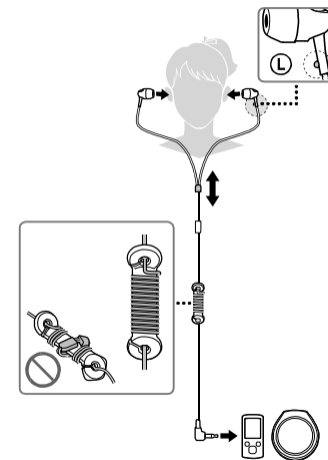

SONY®

Stereo kufje

* 4 4 6 1 5 9 6 4 1 * (1)

MDR-EX110LP

Paralajmërimi

Zëri i lartë mund të ndikojë mbi të dëgjuarit. Për siguri në trafik, mos përdorni kufjet gjatë drejtimit të makinës ose biçikletës.

Mbani mbulesat të pastër. Për të pastruar mbulesat, lajeni me një tretje të butë me detergjent.

Instaloni mbulesat fort. Nëse ndonjë mbulesë bie rastësisht dhe mbetet në veshin tuaj, mund të shkaktojë lëndim.

Specifikimet

Lloji: Mbyllur, dinamike

Njësia e drajverit: 9 mm, lloj harku

Kapaciteti i trajtimit: 100 mW (IEC*) /

Impedanca: 16 Ω në 1 kHz

Ndjeshmëria: 103 dB/mW

Përgjigja e frekuencës: 5 Hz – 24,000 Hz

Kordoni: Rreth 1.2 m, lits kordon (Y- lloji) /

Kyçësja: e lyer me ar në formë të shkronjës L /

Pesha: Rreth 3 g pa kordonin

Aksesorët e dhënë

Mbulesa: SS (kuqe) (2), S (portokall) (2), M (gjelbër)

(vendosur në njësinë në fabrikë) (2), L (blu çelët)

(2) / Përshtatës kordoni (tërheq kordonin deri më

50 cm) (1)

* IEC = International Electrotechnical Commission