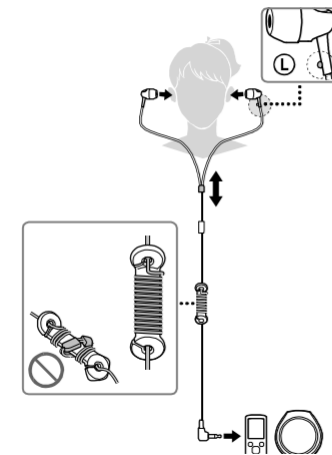

SONY®

Стерео слушалки

* 4 4 6 1 5 9 6 4 1 * (1)

MDR-EX110LP

Мерки на претпазливост

Висок тон може да ви го оштети слухот. Заради безбедност во сообраќајот, не ги носете додека возите автомобил или точак.

Јастучињата одржувајте ги чисти. Да ги чистите, измијте ги со благ раствор на детергент.

Инсталирајте и јастучињата цврсто. Ако јастучето несакајќи се откачи и остане во увото може да предизвика повреда.

Спецификации

Тип: Затворен, динамичен

Драјвер: 9 mm, своден тип

Капацитет на приемна моќ: 100 mW (IEC*)

Јастучиња: SS (црвени) (2), S (портокалови) (2), M (зелени) (фабрички прикачени на уредот) (2), L (светло сино) (2) / Прилагодувач на кабел (намотување на кабел до 50 cm) (1)

* IEC = International Electrotechnical Commission