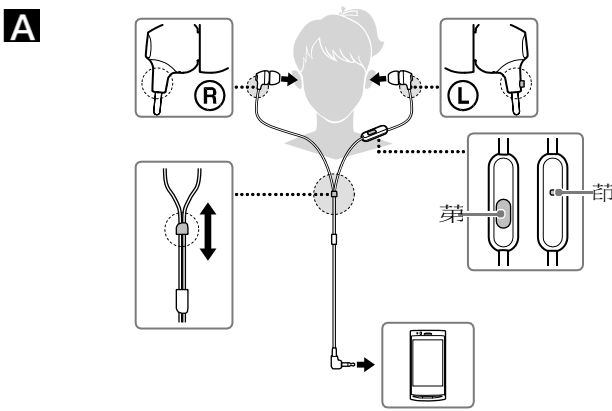

SONY

Stereo Kufje

Udhëzime për përdorim

CE

* 4 4 6 6 2 5 6 4 1 *

4-466-256-41(2)

MDR-EX15AP

C