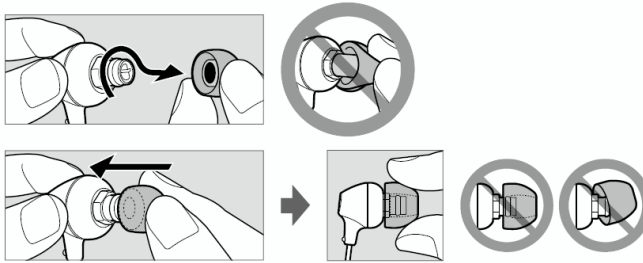

Përdorimi							
A Mënyra e përdorimit							
▲ Butoni multi-funksional							
▣ Mikrofon							
Mbulesa							
C Nëse instaloni aplikacionin Smart Key*							
nga Google Play, përshtatja e këngës dhe zërit në telefonin tuaj të mençur do të mundësohet me butonin multi-funksional.	*	*	*	*	*	*	*
* Smart Key është një aplikacion për Xperia™. Android™ OS 4.0 dhe më të re. Aplikacioni mund mos të jetë i gatshëm në disa shtete dhe/ose rajone dhe ndodh që mos të mund të përdoret me modele të papërmbyajtura të telefonave të mençur.							

Shqip Stereo kufje

Produkte kompatibile

Përdoreni këtë njësi me telefon të mençur.

Shënime

Përdorimi i butonit multi-funksional *

Përdorime të gatshme për iPhone

Specifikimet

Kufjet

Llojë: Mbyllur, dinamik

Njësia e drajverit: 9 mm, lloj harku (miratuar CCAW)

Kapaciteti i trajtimit: 100 mW (IEC*)

Impedanca: 16 Ω në 1 kHz

Ndeshmëria: 100 dB/mW

Përgjigja e frekuencës: 8 Hz – 22,000 Hz

Kordoni: 1.2 m Litz kordon (Y-lloji)

Kyçësja: Mini kyçëse me katër përçues të lyer

me ar në formë të shkronjës L.

Pesha: Rreth 3 g pa kordonin

Mikrofon

Dizajni: Mikrofon i kordonit

Llojë: Elektret kondensues

Aksesorit e dhënë

iPhone është shenjë dalluese e Apple Inc., e regjistruar në SHBA dhe shtete tjera.

Android™ dhe Google Play™ janë shenja dalluese të regjistruara të Google, Inc.

Paralajmërimë

Zëri i lartë mund të ndikojë mbi të dëgjuarit. Për siguri në trafik, mos përdorni kufjet gjatë drejtimit të makinës ose biçikletës.

Shënim mbi elektricitetin statik

Mbulesa të reja për kufjet mund të porositen nga distributori më i afërt Sony.