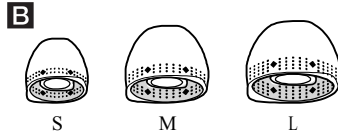

Стерео слушалки

Упатство за употреба

* 4 4 6 6 2 5 6 4 1 *

4-466-256-41(2)

MDR-EX15AP

C

<https://play.google.com/store/apps/details?id=com.sonymobile.extras.liveware.extension.smartkey>