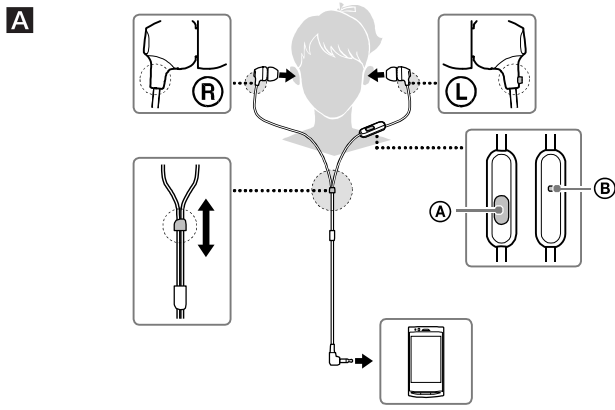

Стерео слушалки

Упатство за употреба

* 4 4 6 6 2 5 6 4 1 *

4-466-256-41(2)

MDR-EX15AP