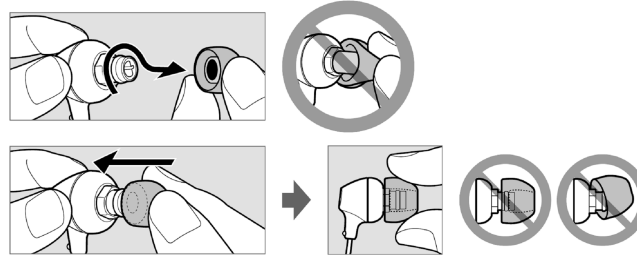

C

<https://play.google.com/store/apps/details?id=com.sonymobile.extras.liveware.extension.smartkey>