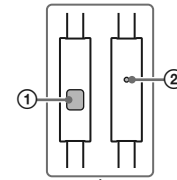

** Dostupnost funkcije "VoiceOver" zavisi od iPhone uređaja i verzije njegovog softvera.

Tehničke karakteristike

Slušalice

Tip: Zatvorene, dinamičke (supra-auralne) / **Zvučnici:** 40 mm, kupolasti (CCAW) / **Kapacitet snage:** 1.000 mW (IEC*) / **Impedansa:** 40 Ω pri 1 kHz / **Osetljivost:** 104 dB/mW / **Frekventni odziv:** 6 Hz – 25.000 Hz / **Kabl:** Pribl. 1,2 m, Y-tip, flet / **Utičnica:** 4-žilni mini priključak L-oblika sa zlatnim premazom / **Masa:** Pribl. 170 g bez kabla

Mikrofon

Dizajn: Linijski mikروفon / **Tip:** Elektret kondenzatorski / **Napon otvorenog strujnog kola:** –40 dB (0 dB = 1 V/Pa) / **Efektivni opseg frekvencija:** 20 Hz – 20.000 Hz

* IEC = International Electrotechnical Commission

Dizajn i tehnički podaci podložni su promenama bez prethodnog upozorenja.

iPod je zaštićeni naziv Apple Inc., registrovan u SAD-u i drugim zemljama.

Xperia™ je zaštićeni znak kompanije Sony Mobile Communications AB.

Android™ i Google Play™ su zaštićeni znakovi ili registrovani zaštićeni znakovi kompanije Google Inc.

Mere opreza

Preglasan zvuk vam može oštetiti sluh. Radi bezbednosti u saobraćaju, nemojte koristiti tokom vožnje ili vožnje bicikla.

Dodatno nabavljivi zamenski ulošci za uši se mogu naručiti kod vašeg najbližeg Sony prodavca.

Validnost CE oznake je ograničena isključivo na zemlje gde je ona zakonom propisana - uglavnom u regiji Evropske Ekonomske Zajednice (European Economic Area).

A