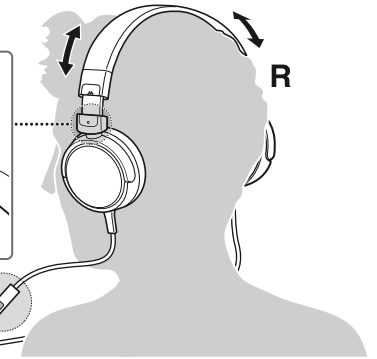

Dodatno nabavljivi zamenski ulošci za uši se mogu naručiti kod vašeg najbližeg Sony prodavca.

Validnost CE oznake je ograničena isključivo na zemlje gde je ona zakonom propisana - uglavnom u regiji Evropske Ekonomske Zajednice (European Economic Area).

A

B

<https://play.google.com/store/apps/details?id=com.sonymobile.extras.liveware.extension.smartkey>

Kako koristiti

- A ① Multi-funkcijski taster
② Mikrofon

B Ukoliko instalirate aplikaciju Smart Key* sa prodavnice Google Play™ numera i podešavanje glasnoće na vašem telefonu će biti moguće putem multi-funkcijskog tastera.